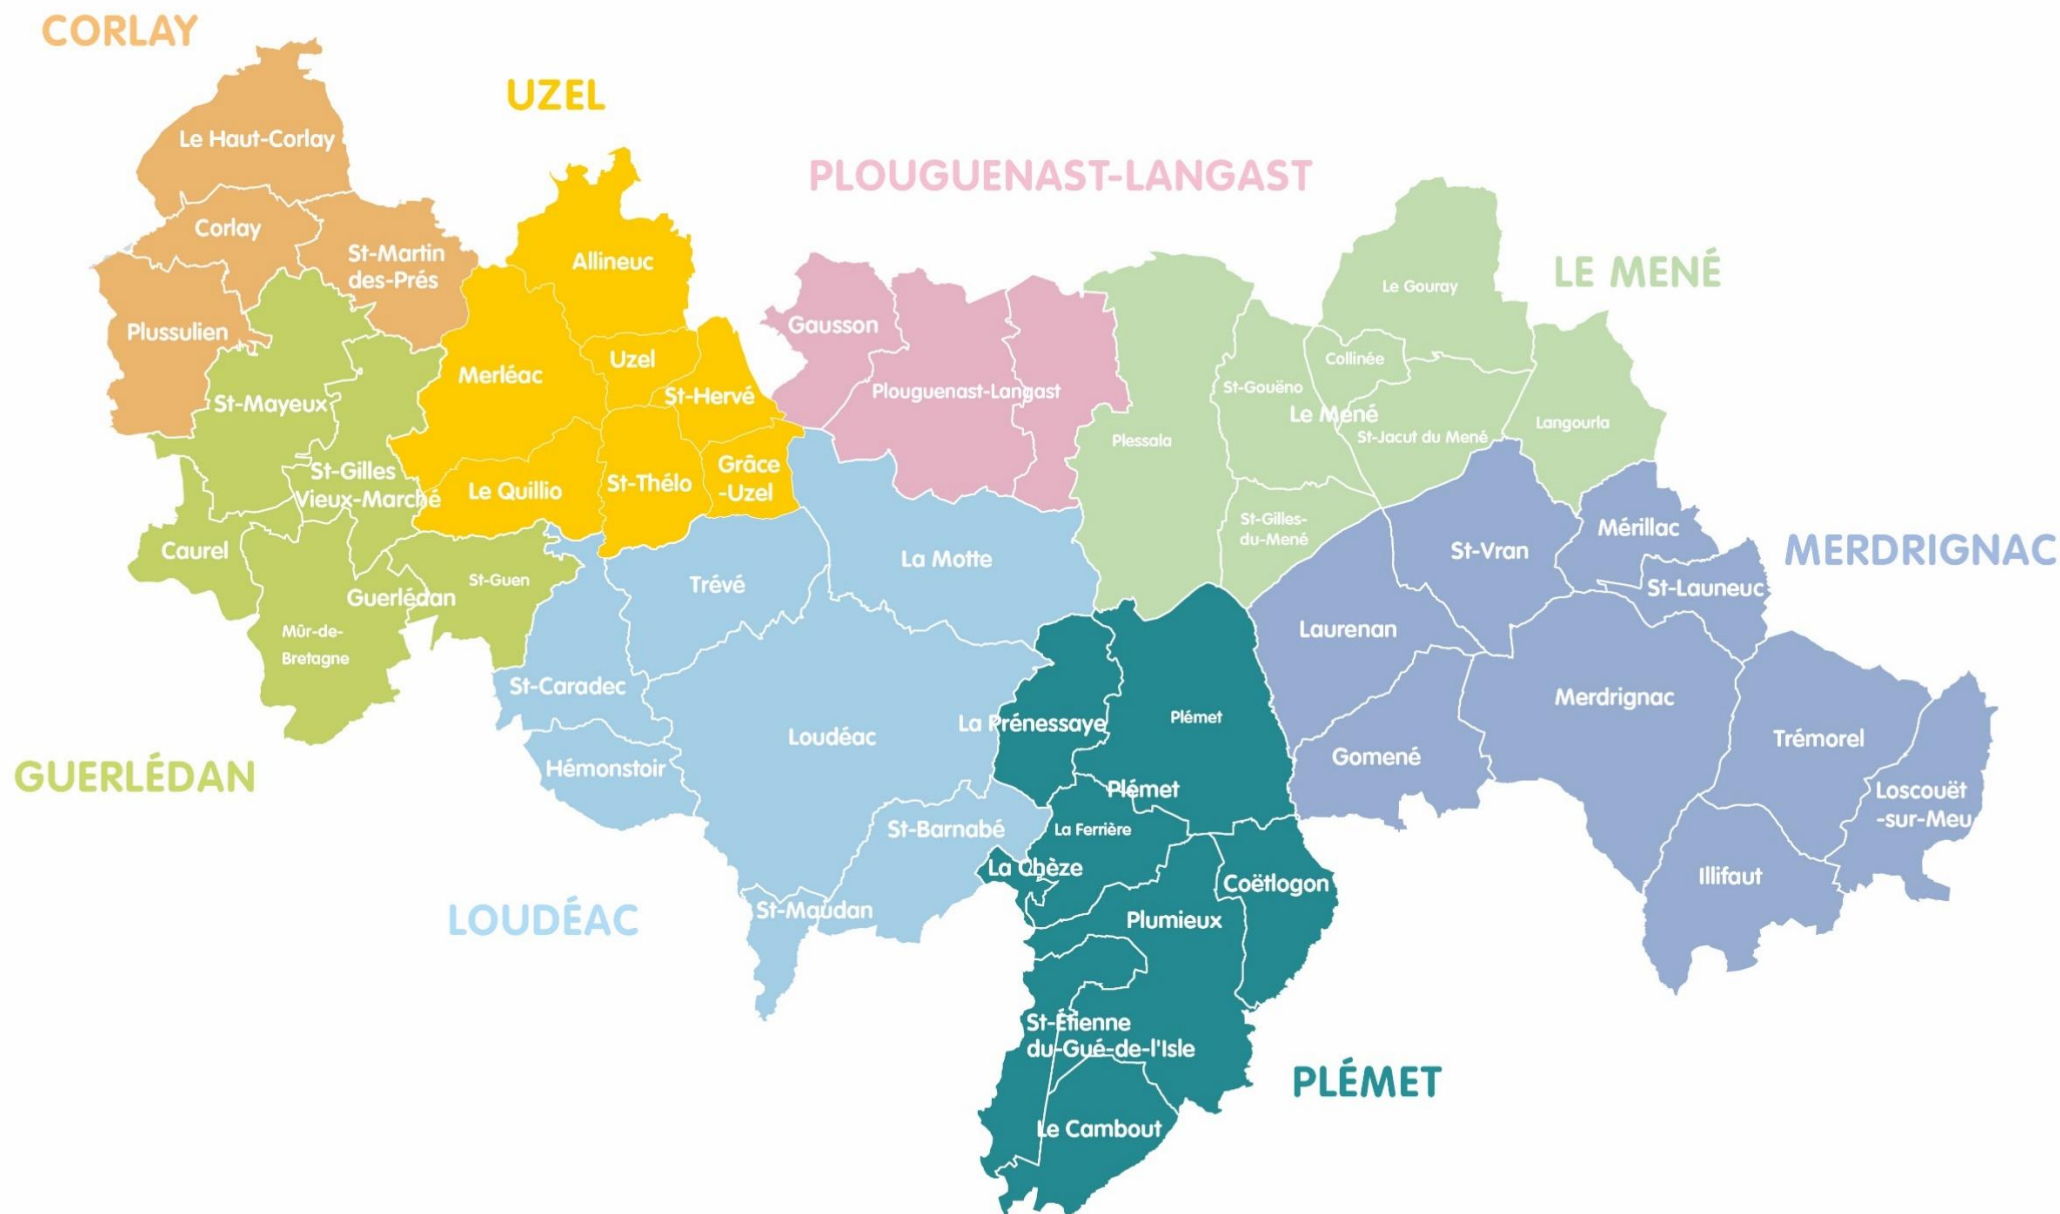

BASSINS DE VIE DU TERRITOIRE

Bretagne Centre