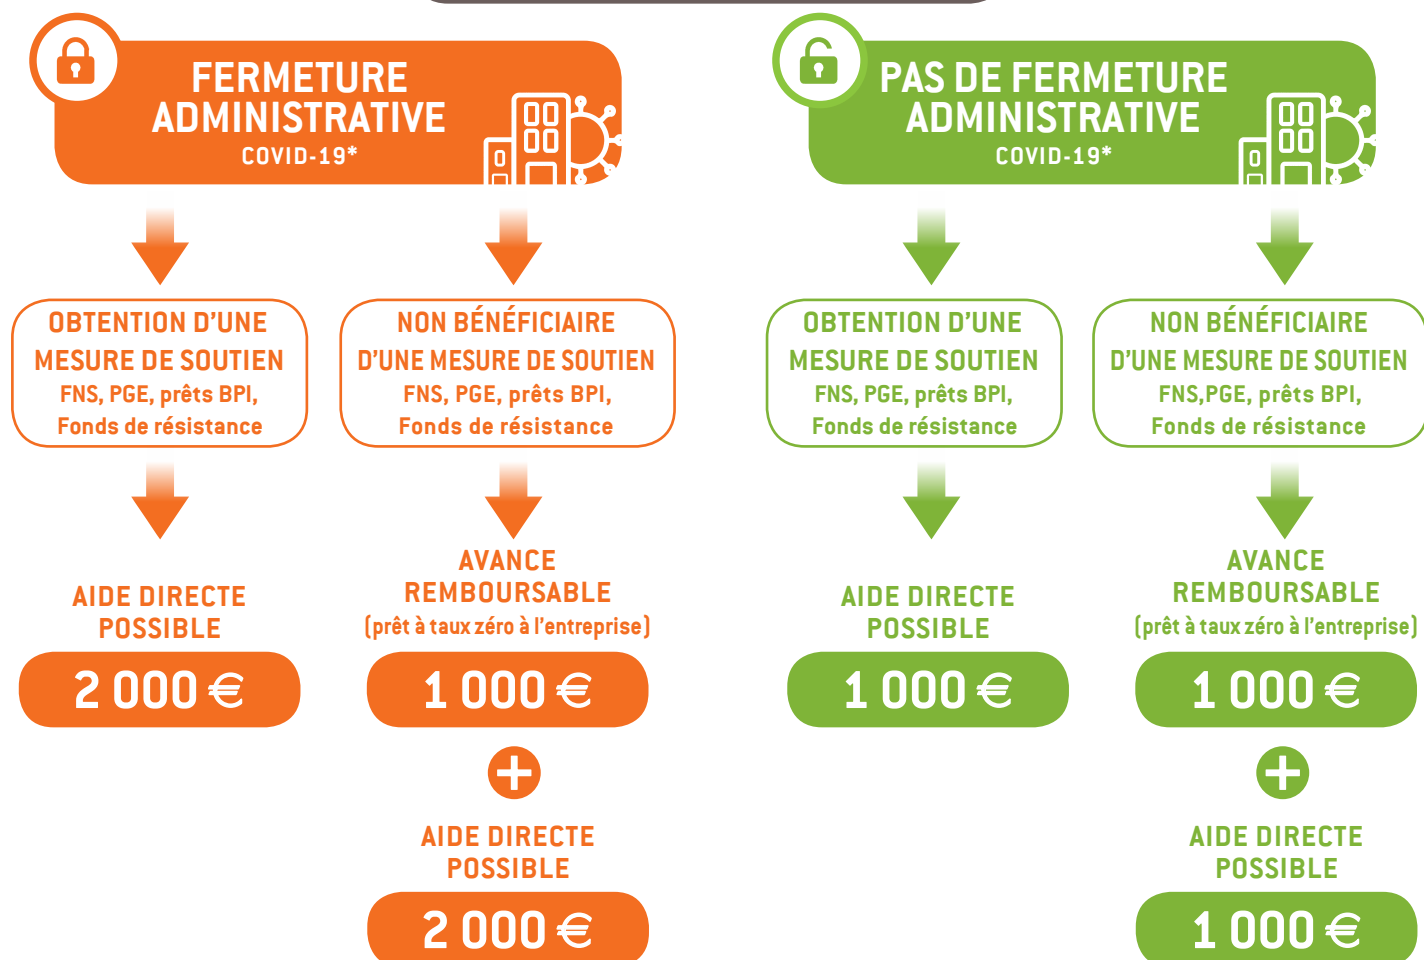

LOUDÉAC COMMUNAUTÉ BRETAGNE CENTRE se mobilise pour ses entreprises impactées par le Covid-19.

LE DISPOSITIF «PASS COMMUNES SOLIDAIRES» EST UN FONDS DE SOUTIEN D'UN MILLION D'EUROS,

géré en partenariat avec la Plateforme Initiative Centre Bretagne,
mis en place grâce au concours de l'ensemble des communes du territoire.

Entreprises de 10 salariés maximum

Perte de C.A. de 30 % et/ou résultat 2019 inférieur à 40 000 euros selon la situation et le type d'activités.

PETITES ENTREPRISES

IMPACTÉES PAR LA CRISE COVID-19
selon conditions d'éligibilité prévues
au règlement d'intervention

Je n'ai pas pu obtenir de mesures de soutien.

Je peux déposer un dossier
PASS COMMUNES SOLIDAIRES
et faire une demande pour
le prêt à l'entreprise de 1 000 €
et l'aide directe de 2 000 €

JE SUIS PLOMBIER-ÉLECTRICIEN
j'ai poursuivi mon activité.

JE SUIS RESTAURATEUR
mon établissement est fermé
jusqu'à nouvel ordre.

J'ai obtenu un PGE pour ma trésorerie
et bénéficie du fonds de solidarité.

Je peux déposer un dossier
PASS COMMUNES SOLIDAIRES
et faire une demande pour
l'aide directe de 2 000 €.